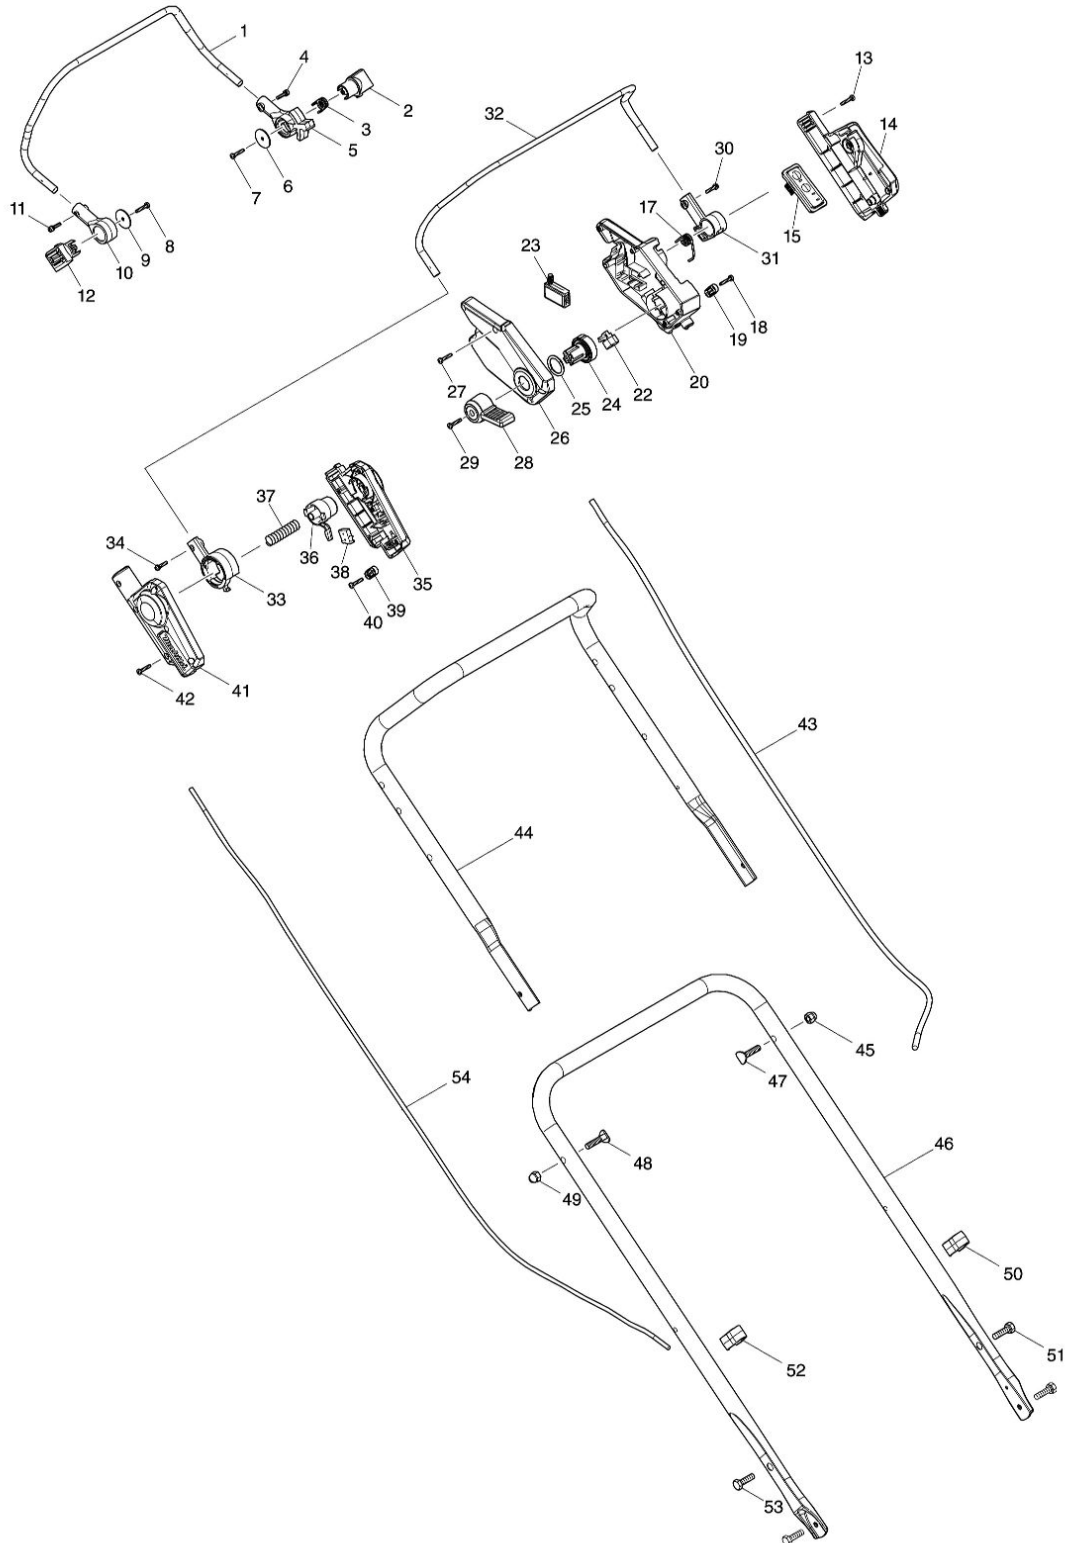

Model No.LM001C BATTERY POWERED LAWN MOWER

Nr.	Part nr.	Name
001	327425-6	Aandrijfhendel DLM532/533
002	459859-6	Hendelhouder DLM532/533
003	232566-4	Torsieveer 12 DLM532/533
004	911138-5	Schroef 4X20 A
005	459864-3	Hendelhouder L DLM532/533
006	267136-0	Ring 5
007	266424-2	Tapschroef 4X20 Tm3000C P
008	266424-2	Tapschroef 4X20 Tm3000C P
009	267136-0	Ring 5
010	459858-8	Hendelhouder R DLM532/533
011	911138-5	Schroef 4X20 A
012	459859-6	Hendelhouder DLM532/533
013	266424-2	Tapschroef 4X20 Tm3000C P
014	183S75-9	Schakelhuiset LM001C
015	141C58-9	Schakelaar LM001C
015C10	8031N1-9	Label A/U LM001C
017	232575-3	Torsieveer 12 DLM532/533
018	266424-2	Tapschroef 4X20 Tm3000C P
019	687123-7	Trek Ontlaster Mt812 P
020	413824-9	Schakelaarhuis LM001C
022	620415-1	Controle Unit Dub362
023	651083-9	Schakelaar C3Xa-1Pspm Dsp600
024	459866-9	Hendelhouder DLM532/533 P
025	213897-0	O-ring 26mm DLM532/533
026	183S75-9	Schakelhuiset LM001C
027	266424-2	Tapschroef 4X20 Tm3000C P
028	459865-1	Snelheidshendel DLM532/533
029	266424-2	Tapschroef 4X20 Tm3000C P
030	911138-5	Schroef 4X20 A
031	459863-5	Schakelhendelhouder L DLM533
031C10	931102-0	Zeskantmoer M4 A
032	327424-8	Schakelhendel DLM532/533
033	459856-2	Schakelhendelhouder R DLM533
033C10	931102-0	Zeskantmoer M4 A
034	911138-5	Schroef 4X20 A
035	183P40-0	Schakelkastset DLM532/533 P
035-1	183X73-3	Schakelkastset DLM532/533 A
035C10	8007C6-9	Label indicatie B
036	459857-0	A/U schakelknop DLM532/533 P
037	231227-3	Drukveer 15 DLM460
038	632E26-0	Schakelaar Dur364L
039	687124-5	Klemstrip 9555Nb/Bo3711 A
040	266424-2	Tapschroef 4X20 Tm3000C P
041	183P40-0	Schakelkastset DLM532/533 P
041-1	183X73-3	Schakelkastset DLM532/533 A
041C10	8007C6-9	Label indicatie B