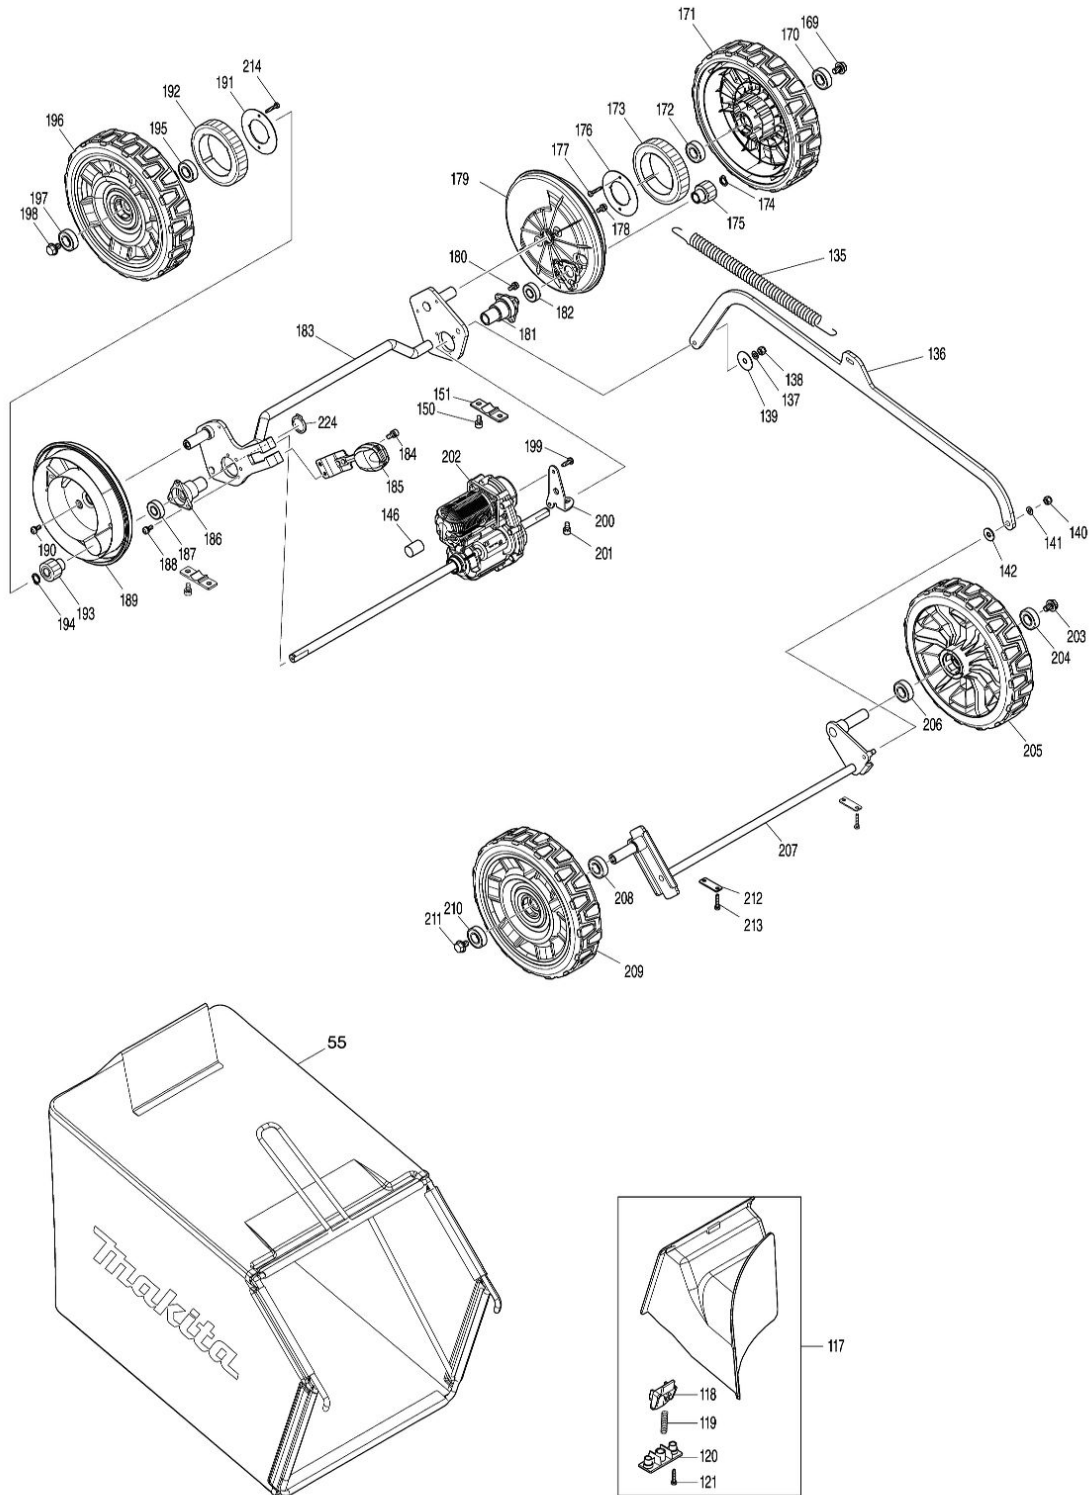

Model No.LM001C BATTERY POWERED LAWN MOWER

Nr.	Part nr.	Name
001	327425-6	Aandrijfhendel DLM532/533
002	459859-6	Hendelhouder DLM532/533
003	232566-4	Torsieveer 12 DLM532/533
004	911138-5	Schroef 4X20 A
005	459864-3	Hendelhouder L DLM532/533
006	267136-0	Ring 5
007	266424-2	Tapschroef 4X20 Tm3000C P
008	266424-2	Tapschroef 4X20 Tm3000C P
009	267136-0	Ring 5
010	459858-8	Hendelhouder R DLM532/533
011	911138-5	Schroef 4X20 A
012	459859-6	Hendelhouder DLM532/533
013	266424-2	Tapschroef 4X20 Tm3000C P
014	183S75-9	Schakelhuiset LM001C
015	141C58-9	Schakelaar LM001C
015C10	8031N1-9	Label A/U LM001C
017	232575-3	Torsieveer 12 DLM532/533
018	266424-2	Tapschroef 4X20 Tm3000C P
019	687123-7	Trek Ontlaster Mt812 P
020	413824-9	Schakelaarhuis LM001C
022	620415-1	Controle Unit Dub362
023	651083-9	Schakelaar C3Xa-1Pspm Dsp600
024	459866-9	Hendelhouder DLM532/533 P
025	213897-0	O-ring 26mm DLM532/533
026	183S75-9	Schakelhuiset LM001C
027	266424-2	Tapschroef 4X20 Tm3000C P
028	459865-1	Snelheidshendel DLM532/533
029	266424-2	Tapschroef 4X20 Tm3000C P
030	911138-5	Schroef 4X20 A
031	459863-5	Schakelhendelhouder L DLM533
031C10	931102-0	Zeskantmoer M4 A
032	327424-8	Schakelhendel DLM532/533
033	459856-2	Schakelhendelhouder R DLM533
033C10	931102-0	Zeskantmoer M4 A
034	911138-5	Schroef 4X20 A
035	183P40-0	Schakelkastset DLM532/533 P
035-1	183X73-3	Schakelkastset DLM532/533 A
035C10	8007C6-9	Label indicatie B
036	459857-0	A/U schakelknop DLM532/533 P
037	231227-3	Drukveer 15 DLM460
038	632E26-0	Schakelaar Dur364L
039	687124-5	Klemstrip 9555Nb/Bo3711 A
040	266424-2	Tapschroef 4X20 Tm3000C P
041	183P40-0	Schakelkastset DLM532/533 P
041-1	183X73-3	Schakelkastset DLM532/533 A
041C10	8007C6-9	Label indicatie B