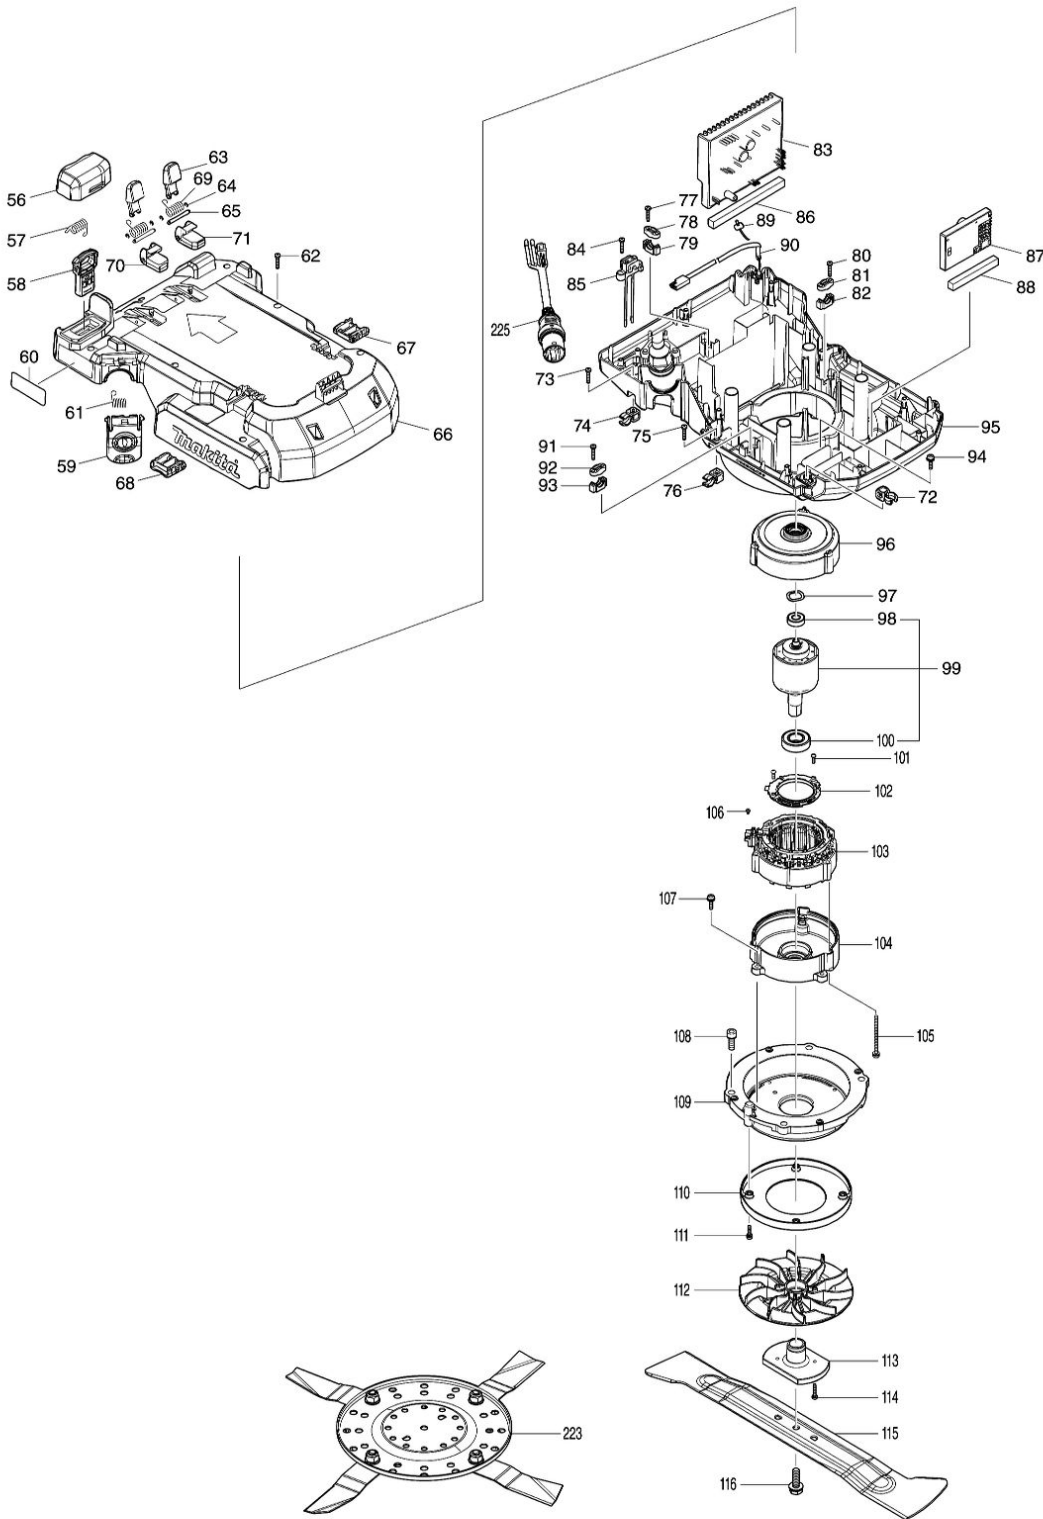

Model No.LM001C BATTERY POWERED LAWN MOWER

Nr.	Part nr.	Name
001	327425-6	Aandrijfhendel DLM532/533
002	459859-6	Hendelhouder DLM532/533
003	232566-4	Torsieveer 12 DLM532/533
004	911138-5	Schroef 4X20 A
005	459864-3	Hendelhouder L DLM532/533
006	267136-0	Ring 5
007	266424-2	Tapschroef 4X20 Tm3000C P
008	266424-2	Tapschroef 4X20 Tm3000C P
009	267136-0	Ring 5
010	459858-8	Hendelhouder R DLM532/533
011	911138-5	Schroef 4X20 A
012	459859-6	Hendelhouder DLM532/533
013	266424-2	Tapschroef 4X20 Tm3000C P
014	183S75-9	Schakelhuiset LM001C
015	141C58-9	Schakelaar LM001C
015C10	8031N1-9	Label A/U LM001C
017	232575-3	Torsieveer 12 DLM532/533
018	266424-2	Tapschroef 4X20 Tm3000C P
019	687123-7	Trek Ontlaster Mt812 P
020	413824-9	Schakelaarhuis LM001C
022	620415-1	Controle Unit Dub362
023	651083-9	Schakelaar C3Xa-1Pspm Dsp600
024	459866-9	Hendelhouder DLM532/533 P
025	213897-0	O-ring 26mm DLM532/533
026	183S75-9	Schakelhuiset LM001C
027	266424-2	Tapschroef 4X20 Tm3000C P
028	459865-1	Snelheidshendel DLM532/533
029	266424-2	Tapschroef 4X20 Tm3000C P
030	911138-5	Schroef 4X20 A
031	459863-5	Schakelhendelhouder L DLM533
031C10	931102-0	Zeskantmoer M4 A
032	327424-8	Schakelhendel DLM532/533
033	459856-2	Schakelhendelhouder R DLM533
033C10	931102-0	Zeskantmoer M4 A
034	911138-5	Schroef 4X20 A
035	183P40-0	Schakelkastset DLM532/533 P
035-1	183X73-3	Schakelkastset DLM532/533 A
035C10	8007C6-9	Label indicatie B
036	459857-0	A/U schakelknop DLM532/533 P
037	231227-3	Drukveer 15 DLM460
038	632E26-0	Schakelaar Dur364L
039	687124-5	Klemstrip 9555Nb/Bo3711 A
040	266424-2	Tapschroef 4X20 Tm3000C P
041	183P40-0	Schakelkastset DLM532/533 P
041-1	183X73-3	Schakelkastset DLM532/533 A
041C10	8007C6-9	Label indicatie B