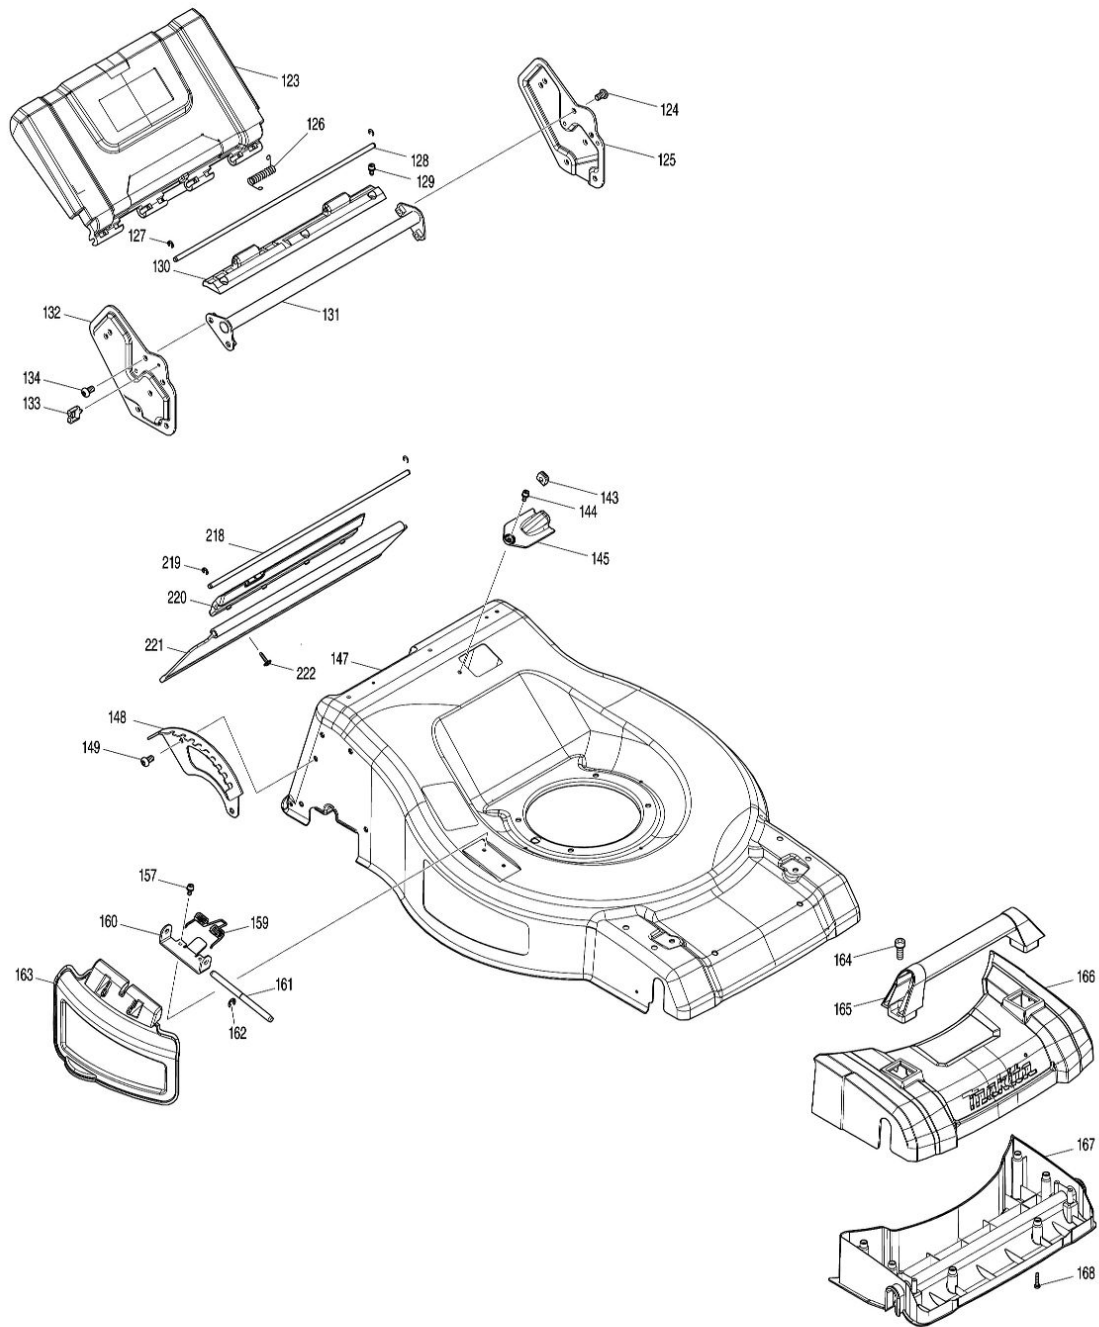

Model No.LM001C BATTERY POWERED LAWN MOWER

Nr.	Part nr.	Name
001	327425-6	Aandrijfhendel DLM532/533
002	459859-6	Hendelhouder DLM532/533
003	232566-4	Torsiebeer 12 DLM532/533
004	911138-5	Schroef 4X20 A
005	459864-3	Hendelhouder L DLM532/533
006	267136-0	Ring 5
007	266424-2	Tapschroef 4X20 Tm3000C P
008	266424-2	Tapschroef 4X20 Tm3000C P
009	267136-0	Ring 5
010	459858-8	Hendelhouder R DLM532/533
011	911138-5	Schroef 4X20 A
012	459859-6	Hendelhouder DLM532/533
013	266424-2	Tapschroef 4X20 Tm3000C P
014	183S75-9	Schakelhuiset LM001C
015	141C58-9	Schakelaar LM001C
015C10	8031N1-9	Label A/U LM001C
017	232575-3	Torsiebeer 12 DLM532/533
018	266424-2	Tapschroef 4X20 Tm3000C P
019	687123-7	Trek Ontlaster Mt812 P
020	413824-9	Schakelaarhuis LM001C
022	620415-1	Controle Unit Dub362
023	651083-9	Schakelaar C3Xa-1Pspm Dsp600
024	459866-9	Hendelhouder DLM532/533 P
025	213897-0	O-ring 26mm DLM532/533
026	183S75-9	Schakelhuiset LM001C
027	266424-2	Tapschroef 4X20 Tm3000C P
028	459865-1	Snelheidshendel DLM532/533
029	266424-2	Tapschroef 4X20 Tm3000C P
030	911138-5	Schroef 4X20 A
031	459863-5	Schakelhendelhouder L DLM533
031C10	931102-0	Zeskantmoer M4 A
032	327424-8	Schakelhendel DLM532/533
033	459856-2	Schakelhendelhouder R DLM533
033C10	931102-0	Zeskantmoer M4 A
034	911138-5	Schroef 4X20 A
035	183P40-0	Schakelkastset DLM532/533 P
035-1	183X73-3	Schakelkastset DLM532/533 A
035C10	8007C6-9	Label indicatie B
036	459857-0	A/U schakelknop DLM532/533 P
037	231227-3	Drukveer 15 DLM460
038	632E26-0	Schakelaar Dur364L
039	687124-5	Klemstrip 9555Nb/Bo3711 A
040	266424-2	Tapschroef 4X20 Tm3000C P
041	183P40-0	Schakelkastset DLM532/533 P
041-1	183X73-3	Schakelkastset DLM532/533 A
041C10	8007C6-9	Label indicatie B